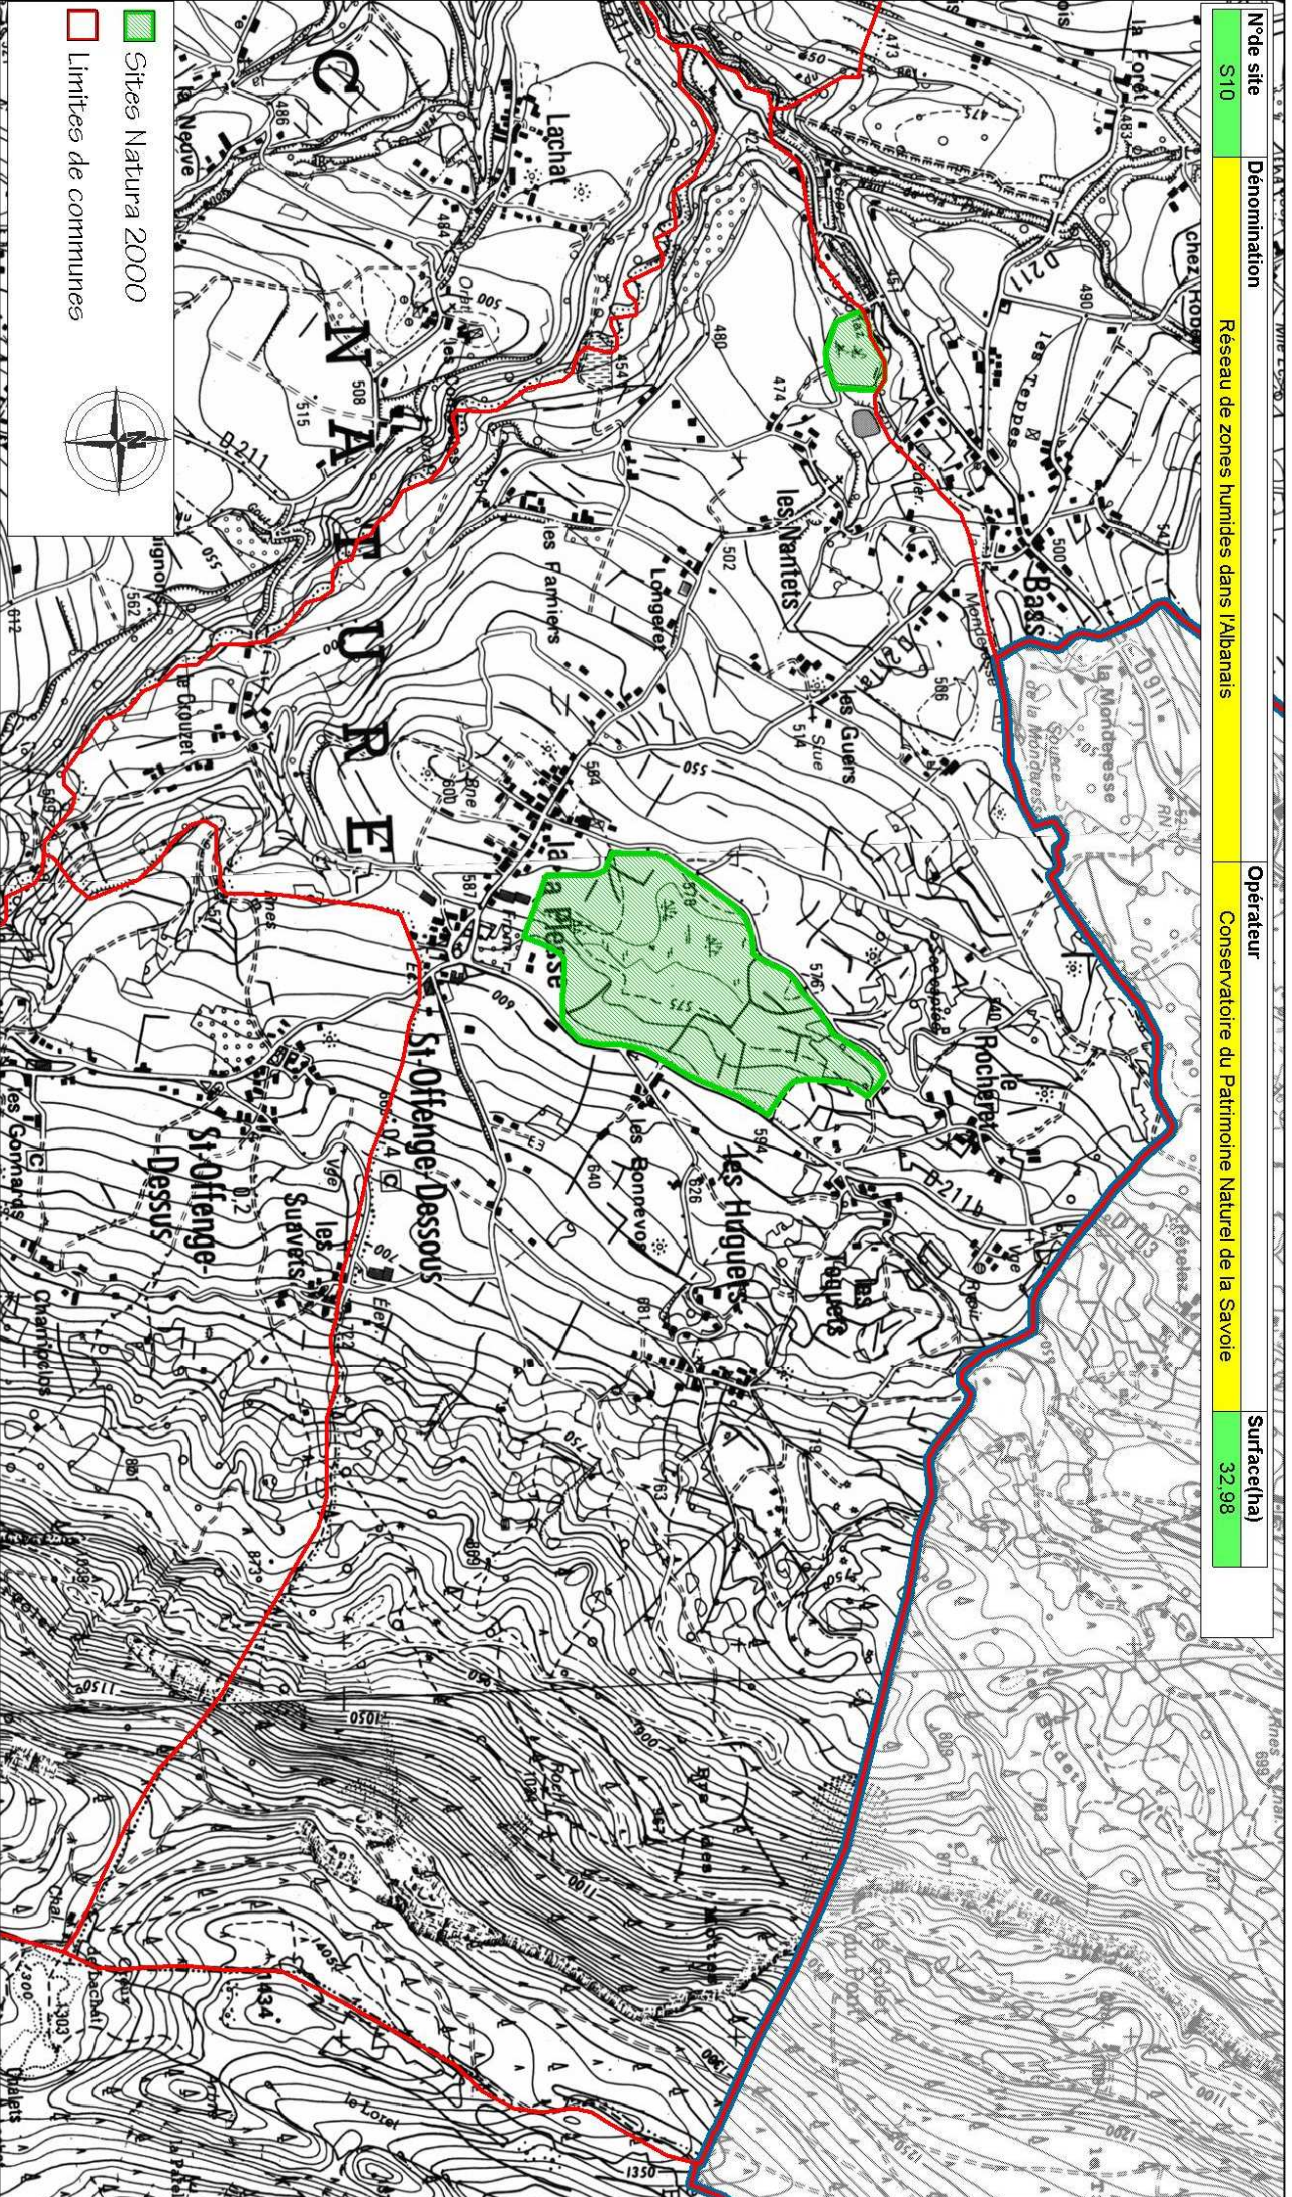

Sites Natura 2000 transmis le 19 juin 2002 à la commission européenne

Commune de St-Offenge-Dessous

Fond cartographique : IGN Scan25

Réalisation cartographique : DDAF de la Savoie

Edition : 5 févr. 03

1/20 000